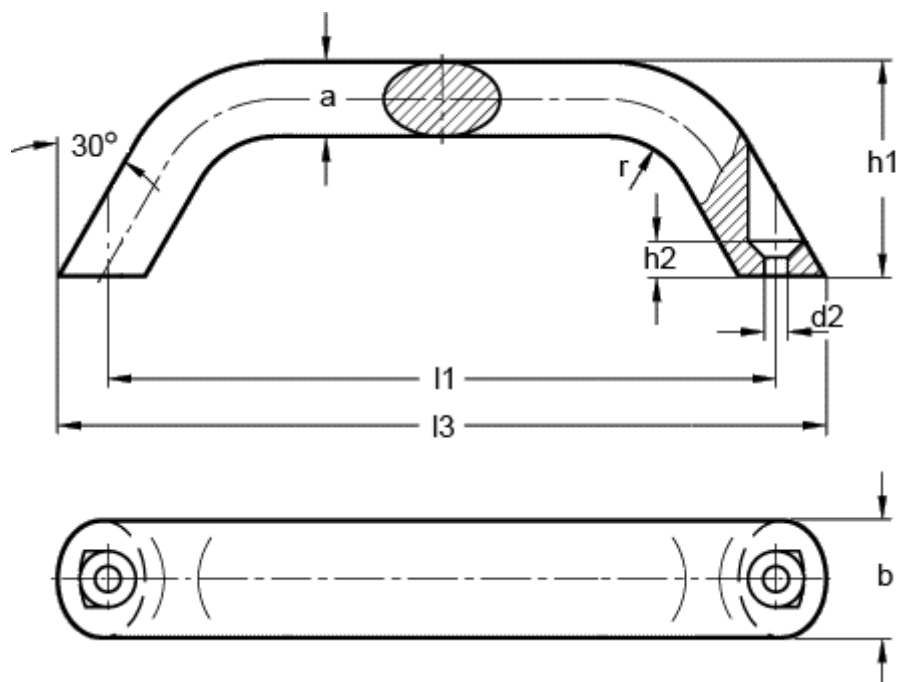

Varenummer: 20565320120BEL

Beskrivelse: E+G Bøjlegreb GN 565.3-20-120-B-EL

Mål

a	= 13
b	= 20
d2	= 5.3
h1	= 41
h2	= 5
l1	= 120
l3 ca.	= 137
r	= 13